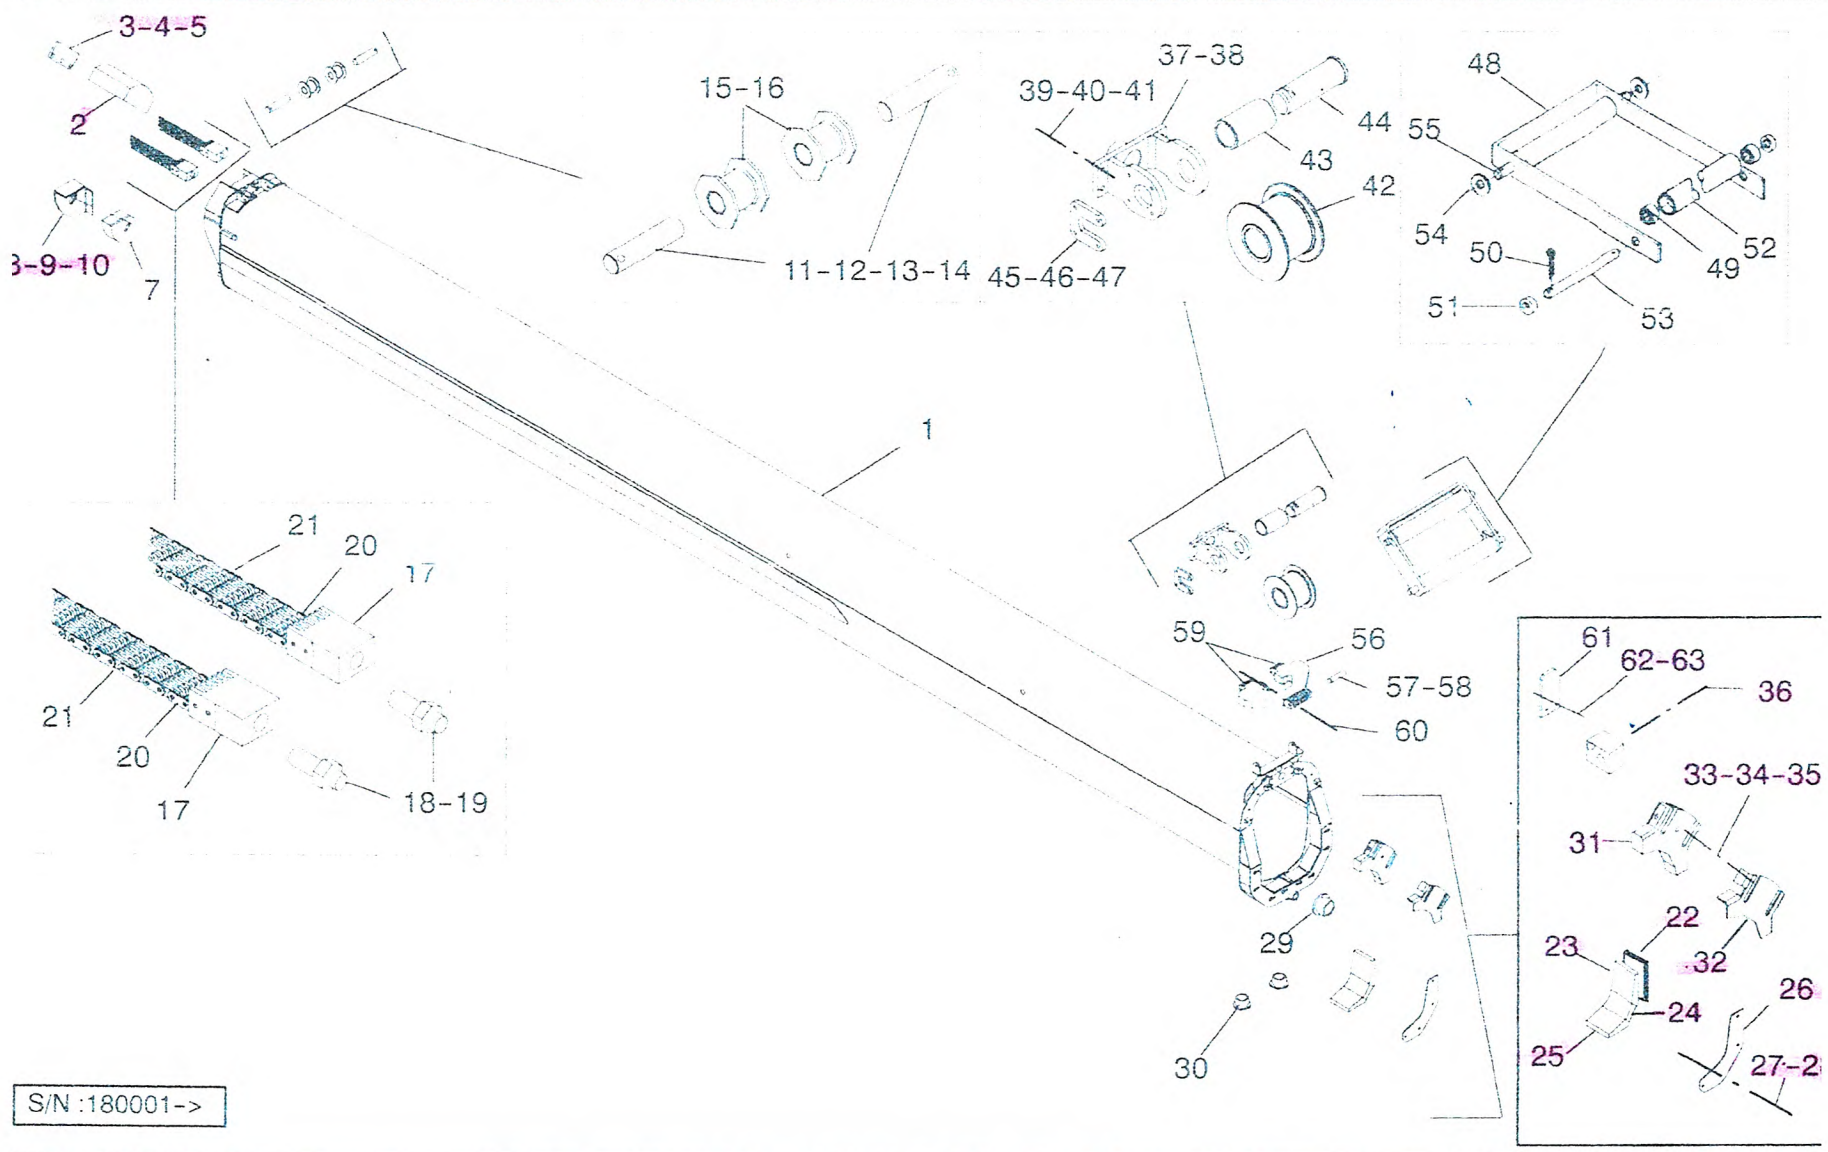

PIECES DE RECHANGE  
ERSATZTEILE  
SPARE PARTS

FLECHE  
AUSLEGER  
BOOM

S/N :180001->